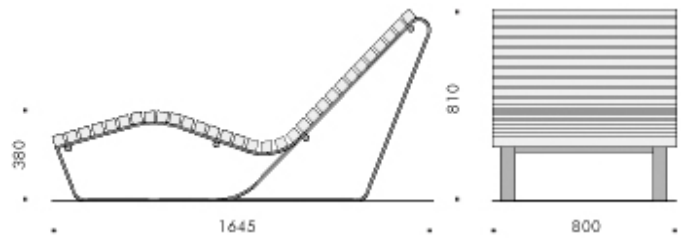

Sonnenliege

Liegesessel mit schmaler Lattung

und feinen Bandstahlfüßen

Liegesessel

Material:

Lattung Hartholz oder Lärche geölt oder lasiert
Varianten zu Holzart und Farbgebung auf Anfrage
Unterkonstruktion bandstahl feuerverzinkt und pulverbeschichtet