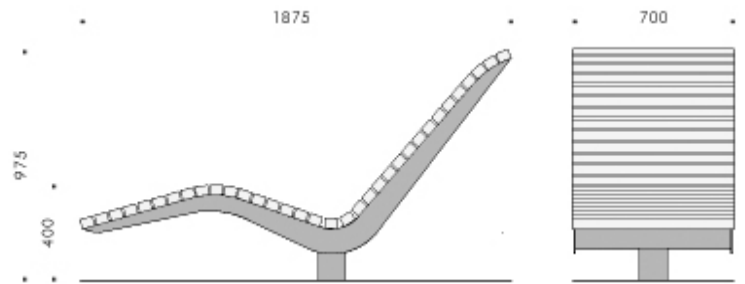

Sessel Swing

bequemer Drehsessel
schmale Lattung auf weicher Stahlform

Drehsessel

Material:

*Lattung Hartholz oder Lärche geölt oder lasiert
Varianten zu Holzart und Farbgebung auf Anfrage
Unterkonstruktion mit gelaserten Seitenteilen*

Stahl feuerverzinkt und pulverbeschichtet Farbe frei wählbar

Stahl- Rundrohrfüße

Lieferung und Montage:

Lieferung fertig montiert

Befestigung auf bauseitigen Fundamenten

urheberrechtlich geschützt