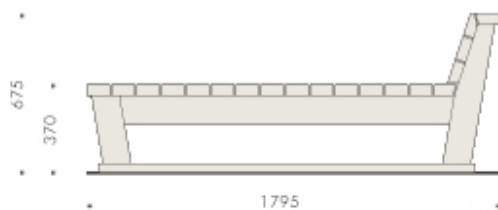

Bank Picknick

Picknick- Liegepodest ganz aus Holz

zur freien Aufstellung

LP 180

Liegepodest 180 cm breit

LP 90

Liegepodest 90 cm breit

Material: