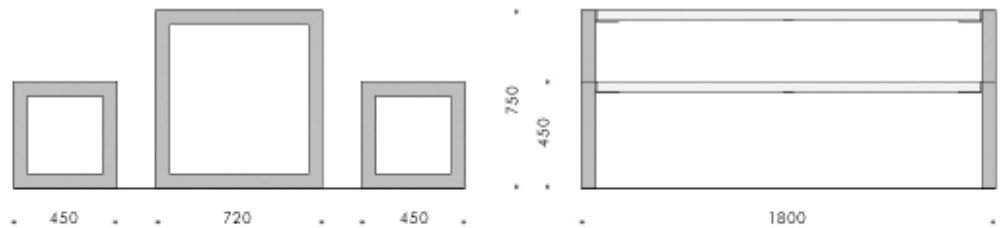

Sitzgruppe Mensa

klassische Sitzgruppe mit Lattung

und Stahlkastenprofilrahmen

SG
Sitzgruppe

Variante Lattung aufliegend

Material:

Sitz- und Tischauflage Lattung Hartholz geölt
Varianten zu Holzart und Farbgebung auf Anfrage
Stahlfüße feuerverzinkt