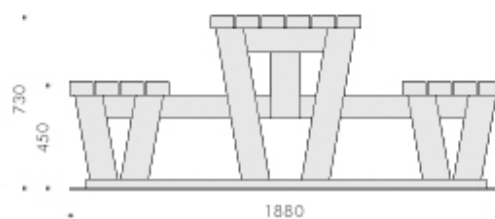

## Sitzgruppe Bine

kompakte Sitzgruppe aus Holz

Tischplatte HPL

in allen Größen für Kleinkinder bis Erwachsene

**SG 2**

Sitzgruppe für Kita- Kinder  
Variante Tischplatte HPL

**SGL 1**

Sitzgruppe mit Lehnen für Kleinkinder  
Variante Tischplatte HPL

**SG 6**

Sitzgruppe für Erwachsene  
Variante Tischplatte Lattung

**Material:**

Hartholz und Lärche geölt

Varianten zu Holzart und Farbgebung auf Anfrage

Tischauflage HPL- Platten

Dekor nach Wahl aus der Anbieterkollektion