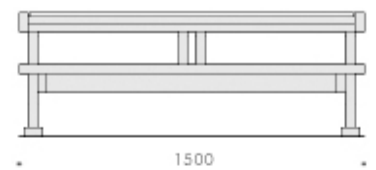

## Sitzgruppe Bine

kompakte Sitzgruppe aus Holz

Tischplatte HPL

in allen Größen für Kleinkinder bis Erwachsene

**SG 2**

Sitzgruppe für Kita- Kinder  
Variante Tischplatte HPL

**SGL 1**

Sitzgruppe mit Lehnen für Kleinkinder  
Variante Tischplatte HPL

**SG 6**

Sitzgruppe für Erwachsene  
Variante Tischplatte Lattung

**Material:**

Hartholz und Lärche geölt

Varianten zu Holzart und Farbgebung auf Anfrage

Tischauflage HPL- Platten

Dekor nach Wahl aus der Anbieterkollektion