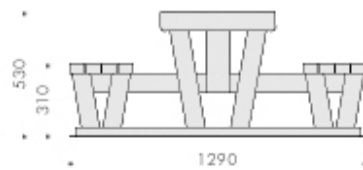

## Sitzgruppe Bine

kompakte Sitzgruppe aus Holz

Tischplatte HPL

in allen Größen für Kleinkinder bis Erwachsene

**SG 2**

Sitzgruppe für Kita- Kinder  
Variante Tischplatte HPL

**SGL 1**

Sitzgruppe mit Lehnen für Kleinkinder  
Variante Tischplatte HPL

**SG 6**

Sitzgruppe für Erwachsene  
Variante Tischplatte Lattung

**Material:**

Hartholz und Lärche geölt

Varianten zu Holzart und Farbgebung auf Anfrage

Tischauflage HPL- Platten

Dekor nach Wahl aus der Anbieterkollektion