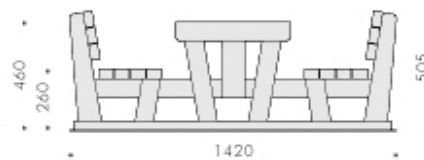

## Sitzgruppe Bine

kompakte Sitzgruppe aus Holz

Tischplatte HPL

in allen Größen für Kleinkinder bis Erwachsene

**SG 2**

Sitzgruppe für Kita- Kinder  
Variante Tischplatte HPL

**SGL 1**

Sitzgruppe mit Lehnen für Kleinkinder  
Variante Tischplatte HPL

**SG 6**

Sitzgruppe für Erwachsene  
Variante Tischplatte Lattung

**Material:**

Hartholz und Lärche geölt

Varianten zu Holzart und Farbgebung auf Anfrage

Tischauflage HPL- Platten

Dekor nach Wahl aus der Anbieterkollektion