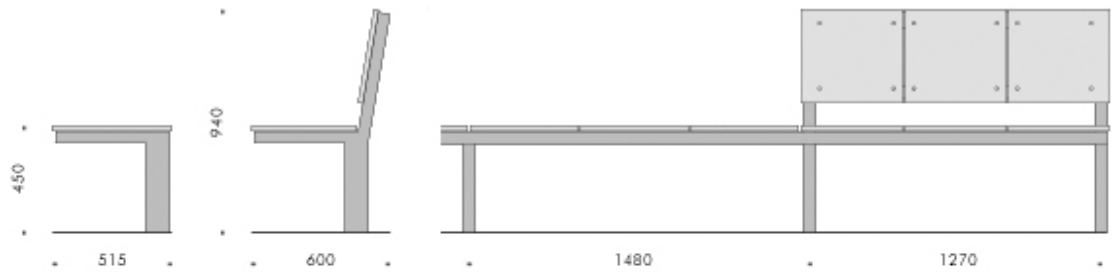

**Bank Purus**

minimalistische Bank  
mit Sitzflächen aus Plattenwerkstoffen

**HL**  
Hockerbank mit Teillehne

**SL**  
Variante Sitzauflage mit Lehne

**Material:**

Sitzauflage Plattenwerkstoff z.B. HDPE oder HPL  
Farben und Dekor nach Wahl aus der Anbieterkollektion  
Stahlfüße feuerverzinkt