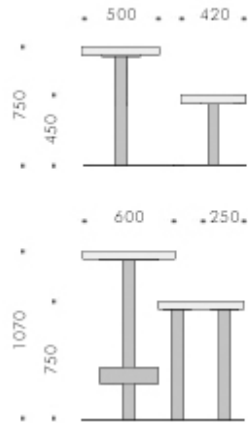

### Grünes Klassenzimmer Cirlcel

Sitzgruppen für Projektarbeit  
und zusätzliche Bänke mit Zweiertischen

**GKI**  
ca. 36 Plätze

**Material:**

*Holzplattenmaterial mit Flüssigkunststoff ummantelt*

*Farben frei wählbar*